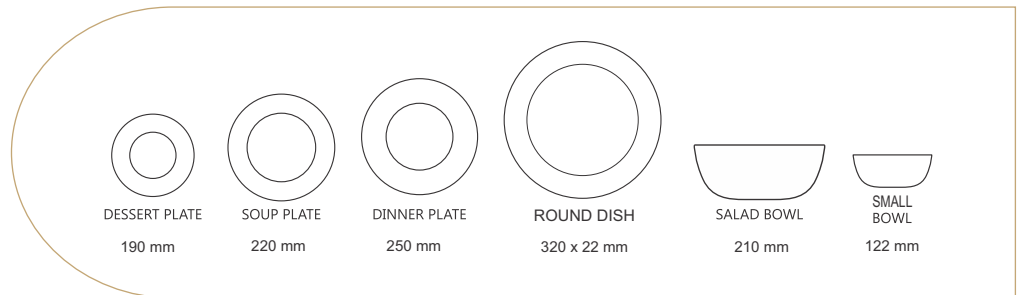

DELIGHT
HOME
GIFTS

رونيسا

DELIGHT HOME GIFTS

كد: ۲۲۲