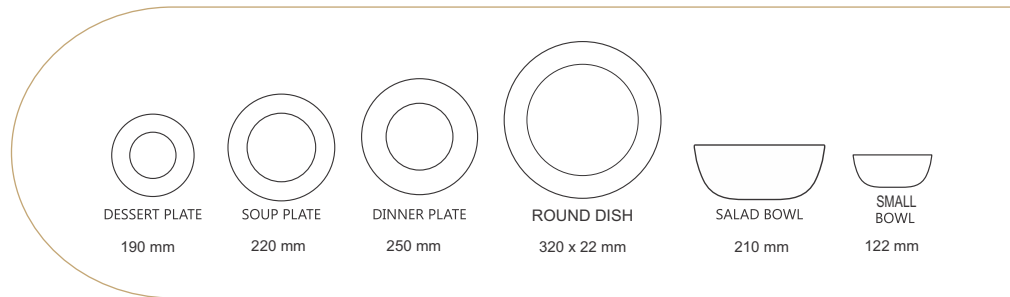

SOUP PLATE
220 mm

DESSERT PLATE
190 mm

DELIGHT
HOME
GIFTS

أنير

DELIGHT HOME GIFTS

ك : ٢١٤

DELIGHT
HOME
GIFTS

شیده

DELIGHT HOME GIFTS

کد : ۲۲۰

SMALL
BOWL
122 mm

SALAD BOWL
210 mm

ROUND DISH
320 x 22 mm

DINNER PLATE
250 mm

SOUP PLATE
220 mm

DESSERT PLATE
190 mm