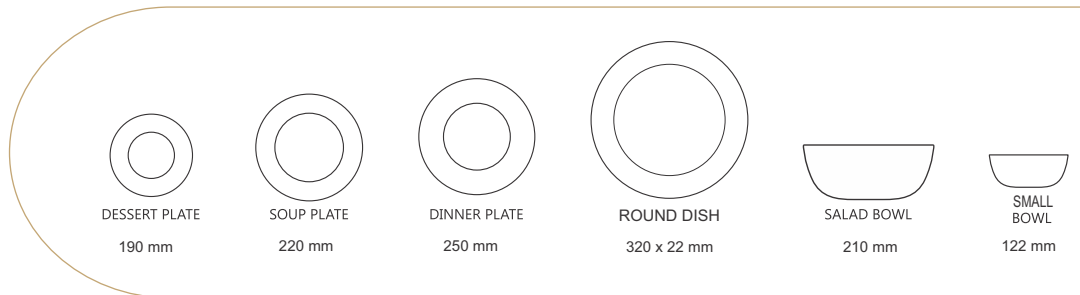

لیماس

DELIGHT HOME GIFTS

کد : ۲۲۷

SMALL
BOWL
122 mm

SALAD BOWL
210 mm

ROUND DISH
320 x 22 mm

DINNER PLATE
250 mm

SOUP PLATE
220 mm

DESSERT PLATE
190 mm

DELIGHT
HOME
GIFTS

آیریس

DELIGHT HOME GIFTS

کد: ۲۲۸

DESSERT PLATE
195 x 195 mm

SOUP PLATE
225 x 225 mm

DINNER PLATE
250 x 250 mm

ROUND PLATE
320 x 320 mm

OVAL PLATE
350 x 260 mm

SALAD BOWL
250 x h 99 mm

BOWL
178 x h 56 mm

BOWL
167 x h 72 mm

BOWL
120 x h 55 mm

DELIGHT
HOME
GIFTS

لبطالان